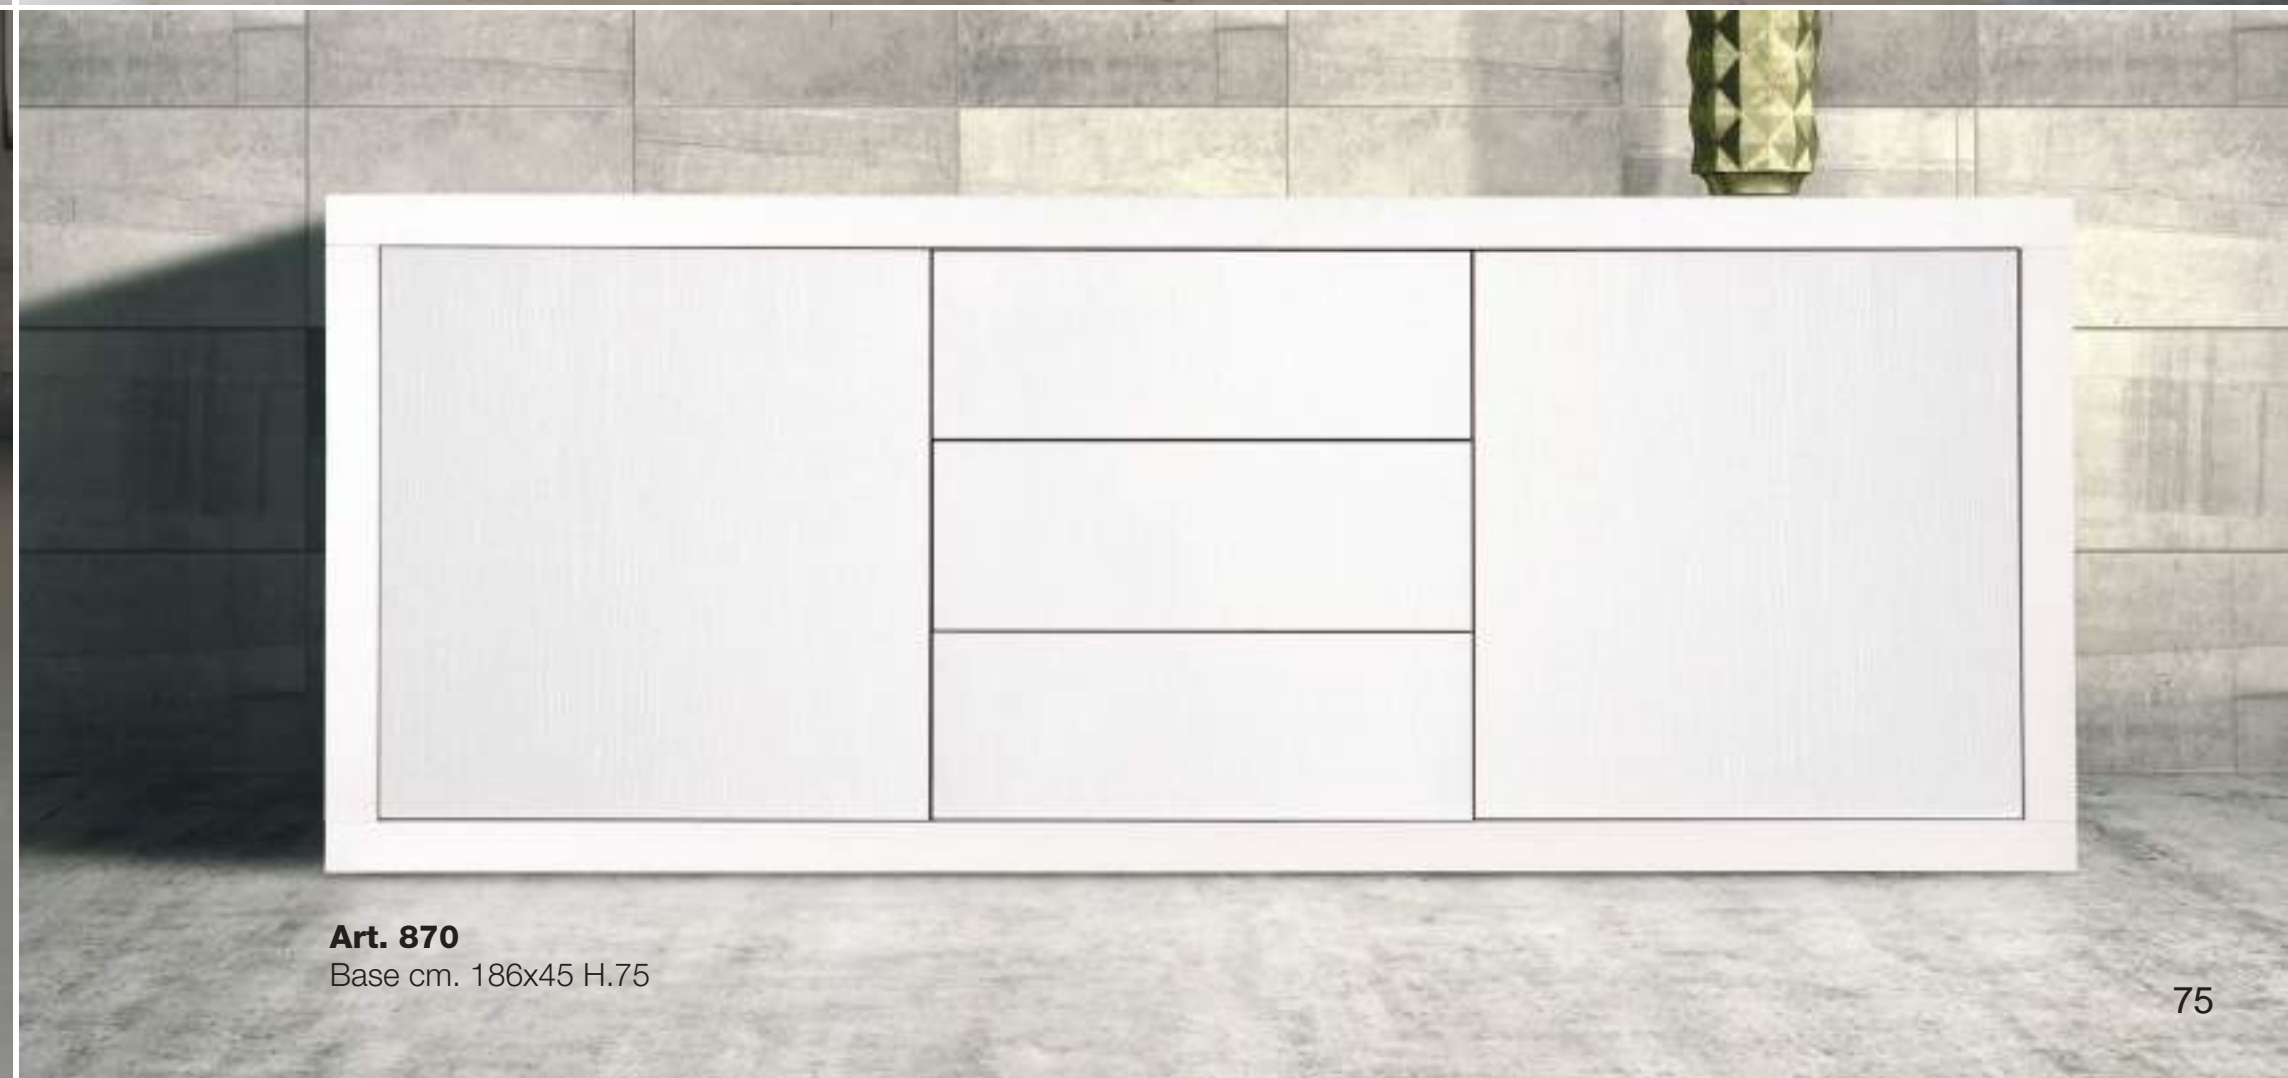

Art. 869
Base cm. 186x45 H.75

Art. 870
Base cm. 186x45 H.75