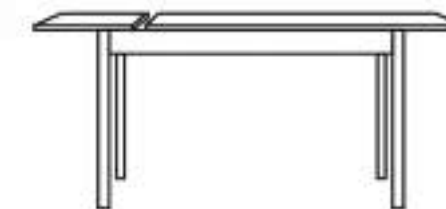

Art. 563

Tavolo rovere moro wengè
con 2 allunghe al centro da 43 cm.
Misura chiusa cm. 160x90 H. 76
Misura aperta cm. 246x90 H. 76

Art. 609

Tavolo bianco frassinato
con 1 allunga da 60 cm.
Misura chiusa cm. 140x90 H. 76
Misura aperta cm. 200x90 H. 76