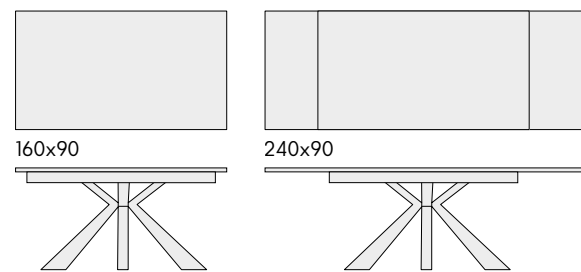

articolo **1915**
sedia struttura in metallo imbottita
in velluto grigio. chair with metal structure
upholstered in gray velvet.
cm. l. 53 p. 63 h. 84 h.s. 46
non impilabile. not stackable.
colli 2 - imballo 4 pz. - m³ 0,47

particolare piano finitura bianco statuario. detailed top in statuary white finishing.

articolo **1928**
tavolo allungabile con base in metallo colore antracite e piano finitura bianco statuario 2 allunghe laterali cm. 40.
extendable table with metal base anthracite color and statuary white finish top 2 side extensions cm. 40.
cm. l. 160 p. 90 h. 76 colli 2 - m³ 0,34
aperto. open. 240 x 90

articolo **1914**
sedia struttura in metallo imbottita in velluto grigio. chair with metal structure upholstered in gray velvet.
cm. l. 43 p. 48 h. 84 h.s. 46
non impilabile. not stackable.
colli 1 - imballo 4 pz. - m³ 0,32