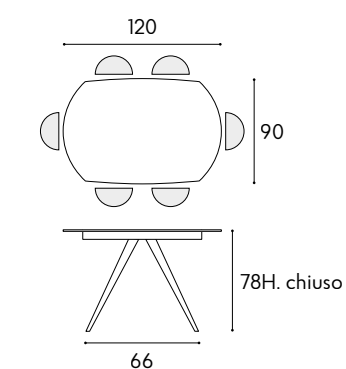

articolo **1920**
tavolo allungabile. top in ceramica grigio
graffite spessore 10 mm. gambe in metallo
colore antracite. allunghe interne in ceramica
grigio graffite cm. 30. *extendable table.
10 mm thick graphite gray ceramic top.
legs in anthracite-colored metal. internal
extensions in graphite gray ceramic cm. 30.*
cm. l. 120 p. 90 h. 78 colli 2 - m³ 0,43
aperto. *open.* 180 x 90 x h.75 cm.

articolo **04**
sedia struttura in metallo imbottita in
ecopelle antracite. *chair with metal frame
upholstered in anthracite eco-leather.*
cm. l. 43 p. 60 h. 83 h.s. 45
non impilabile. *not stackable.*
colli 1 - imballo 2 pz. - m³ 0,24