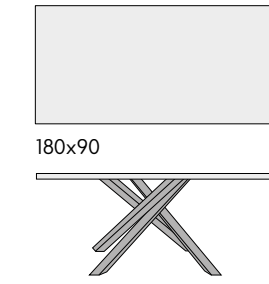

articolo **1757**
 tavolo allungabile con base in metallo bianco
 e piano finitura bianco statuario 2 allunghe laterali cm. 40.
*extendable table with metal base white
 and statuary white finish top 2 side extensions cm. 40.*
 cm. l. 160 p. 90 h. 76 colli 2 - m³ 0,42
 aperto. open. 240 x 90

particolare piano finitura bianco statuario.
detailed top in statuary white finishing.

articolo **1914**
 sedia struttura in metallo imbottita
 in velluto grigio. *chair with metal structure
 upholstered in gray velvet.*
 cm. l. 43 p. 48 h. 84 h.s. 46
 non impilabile. *not stackable.*
 colli 1 - imballo 4 pz. - m³ 0,32

articolo **1754**
 tavolo fisso base in legno piano in vetro.
fixed table wooden base glass top.
 cm. l. 160 p. 90 h. 75
 colli 2 - m³ 0,15

articolo **1753**
 sedia struttura in legno seduta imbottita
 in tessuto. *chair with wooden structure
 upholstered seat in fabric*
 cm. l. 51 p. 55,5 h. 89 h.s. 45
 non impilabile. *not stackable.*
 colli 1 - imballo 2 pz. - m³ 0,09

160x90
articolo 1916
 cm. 160 x 90 h. 76 fisso. *fixed.*
 colli 2 - m³ 0,13

180x90
articolo 1917
 cm. 180 x 90 h. 76 fisso. *fixed.*
 colli 2 - m³ 0,14

250x100
articolo 1918
 cm. 250 x 100 h. 76 fisso. *fixed.*
 colli 2 - m³ 0,19