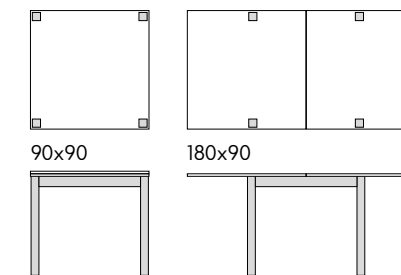

articolo **1851**
tavolo a libro base in metallo piano
finitura grigio cemento.
extendable table metal base top
in cement gray finishing. cm. l. 90 p. 90
aperto. *open.* 180 x 90 h. 77
colli 2 - m³ 0,16