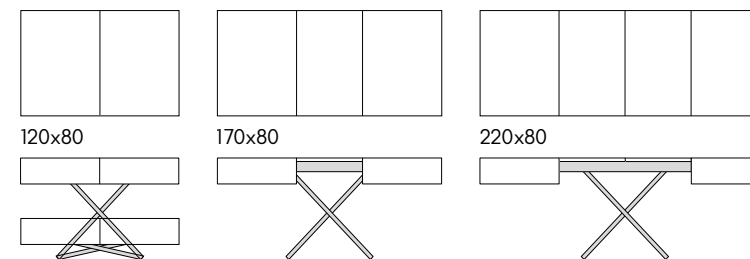

295x90

45x90

95x90

articolo **1819**
consolle allungabile con porta allunghe
finitura grigio cemento e 5 allunghe
da cm. 50. *extendable console
with extensions holder cement gray
finishing and 5 extensions of cm. 50.*
cm. l. 90 p. 45 h. 76 colli 3 - m³ 0,18