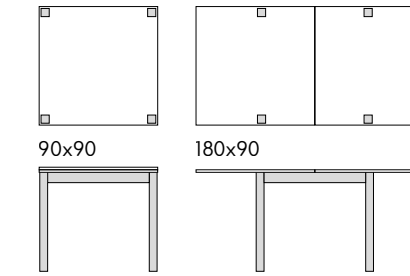

tavolo allungabile base in metallo piano
finitura bianco statuario. *extendable table
metal base top in statuary white finishing.*

articolo **1809** cm. 110 x 70 1 allunga
laterale cm. 50. *1 side extension cm. 50.*
aperto. *open.* 160 x 70 h. 77
colli 2 - m³ 0,15

articolo **1810** cm. 120 x 80 1 allunga
laterale cm. 50. *1 side extension cm. 50.*
aperto. *open.* 170 x 80 h. 77
colli 2 - m³ 0,18

articolo **1811** cm. 140 x 80 1 allunga
laterale cm. 60. *1 side extension cm. 60.*
aperto. *open.* 200 x 80 h. 77
colli 2 - m³ 0,21

articolo **1812** cm. 160 x 90 1 allunga
laterale cm. 60. *1 side extension cm. 60.*
aperto. *open.* 220 x 90 h. 77
colli 2 - m³ 0,27

articolo **1818**
tavolo a libro base in metallo piano finitura
bianco statuario. *extendable table metal
base top in statuary white.* cm. l. 90 p. 90
aperto. *open.* 180 x 90 h. 77
colli 2 - m³ 0,16

articolo **1841**
sedia in polipropilene colore grigio.
polypropylene chair in gray color.
cm. l. 46 p. 54 h. 80 h.s. 47
impilabile. *stackable.*
colli 1 - imballo 4 pz. - m³ 0,25

articolo **1894**
sedia in polipropilene colore bianco.
polypropylene chair in white color.
cm. l. 46 p. 54 h. 80 h.s. 47
impilabile. *stackable.*
colli 1 - imballo 4 pz. - m³ 0,25

tavolo allungabile base in metallo piano
finitura acciaio ossidato. *extendable table
metal base top in oxidized steel finishing.*

articolo **1799** cm. 110 x 70 1 allunga
laterale cm. 50. *1 side extension cm. 50.*
aperto. *open.* 160 x 70 h. 77
colli 2 - m³ 0,15

articolo **1800** cm. 120 x 80 1 allunga
laterale cm. 50. *1 side extension cm. 50.*
aperto. *open.* 170 x 80 h. 77
colli 2 - m³ 0,18

articolo **1801** cm. 140 x 80 1 allunga
laterale cm. 60. *1 side extension cm. 60.*
aperto. *open.* 200 x 80 h. 77
colli 2 - m³ 0,21

articolo **1802** cm. 160 x 90 1 allunga
laterale cm. 60. *1 side extension cm. 60.*
aperto. *open.* 220 x 90 h. 77
colli 2 - m³ 0,27