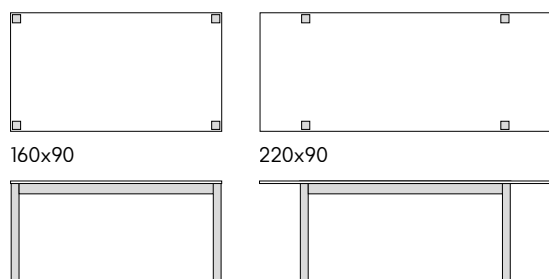

tavolo allungabile base in metallo piano
finitura rovere rustico. *extendable table metal base top in rustic oak wood finishing.*