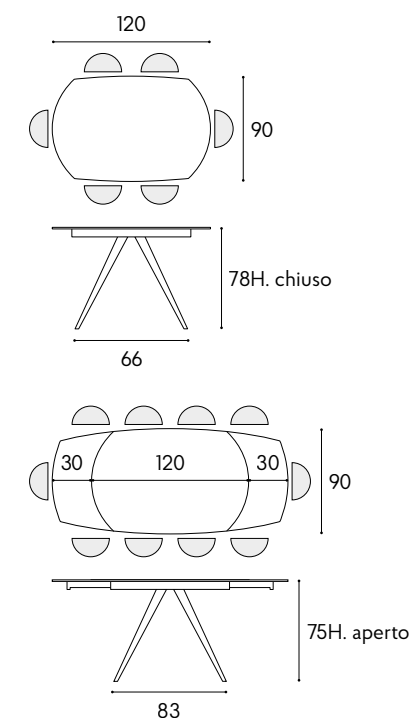

battito

battito

contemporary design

articolo 1919
tavolo allungabile. top in ceramica spessore 10 mm. gambe in metallo colore bianco. allunghe interne in ceramica da cm. 30.
extendable table. 10 mm thick ceramic top. legs in white metal. internal extensions in ceramic cm. 30.
cm. l. 120 p. 90 h. 78 colli 2 - m³ 0,43
aperto. *open. 180 x 90 x h.75 cm.*

articolo 07
sedia struttura in metallo imbottita in ecopelle antracite. *chair with metal frame upholstered in anthracite eco-leather.*
cm. l. 40 p. 47 h. 82 h.s. 52
non impilabile. *not stackable.*
colli 1 - imballo 2 pz. - m³ 0,20

articolo 1761
specchiera rotonda cornice in metallo specchio fumè. *round mirror with fumè mirror metal frame.*
cm. ø. 90 colli 1 - m³ 0,13

particolare piano finitura bianco statuario. *detailed top in statuary white finishing.*

articolo 1919
 tavolo allungabile. top in ceramica spessore 10 mm. gambe in metallo colore bianco. allunghe interne in ceramica da cm. 30.
extendable table. 10 mm thick ceramic top. legs in white metal. internal extensions in ceramic cm. 30.
 cm. l. 120 p. 90 h. 78 colli 2 - m³ 0,43
 aperto. open. 180 x 90 x h.75 cm.