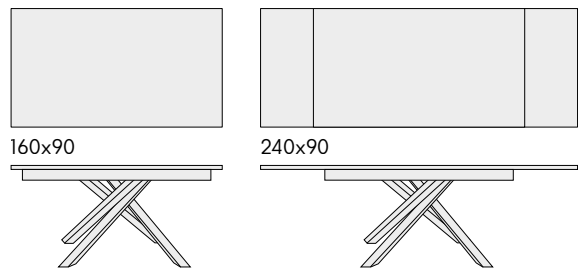

articolo **1759**
tavolo allungabile con base in metallo bianco
e piano finitura luxury pandora 2 allunghe laterali cm. 40.
*extendable table with metal base white
and pandora luxury finish top 2 side extensions cm. 40.*
cm. l. 160 p. 90 h. 76 colli 2 - m³ 0,34
aperto. open. 240 x 90

particolare piano finitura luxury pandora.
detailed top in pandora luxury finishing.