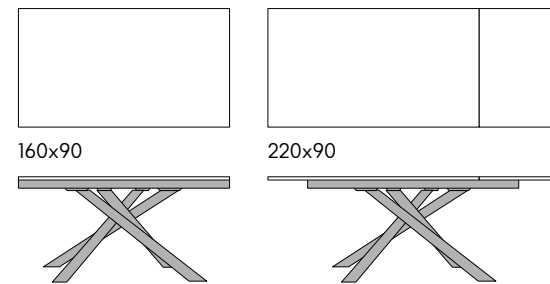

tavolo allungabile base in metallo piano
finitura grigio cemento. *extendable table*
metal base top in cement gray finishing.

articolo **1771** cm. 120 x 80 l allunga
laterale cm. 50. *l side extension cm. 50.*
aperto. *open.* 170 x 80 h. 77
colli 3 - m³ 0,18

articolo **1772** cm. 140 x 80 l allunga
laterale cm. 60. *l side extension cm. 60.*
aperto. *open.* 200 x 80 h. 77
colli 3 - m³ 0,20

articolo **1773** cm. 160 x 90 l allunga
laterale cm. 60. *l side extension cm. 60.*
aperto. *open.* 220 x 90 h. 77
colli 3 - m³ 0,25