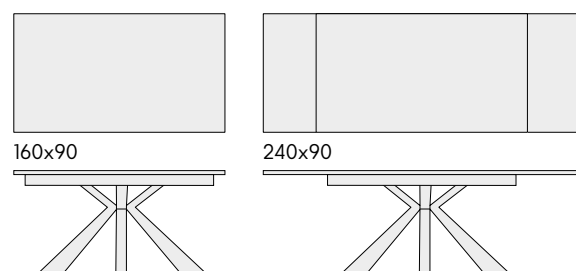

particolare piano finitura bianco statuario.
detailed top in statuary white finishing.

articolo **1927**
tavolo allungabile con base in metallo colore antracite e piano finitura bianco statuario 2 allunghe laterali cm. 40.
extendable table with metal base anthracite color and statuary white finish top 2 side extensions cm. 40.
cm. l. 160 p. 90 h. 76 colli 2 - m³ 0,42
aperto. open. 240 x 90