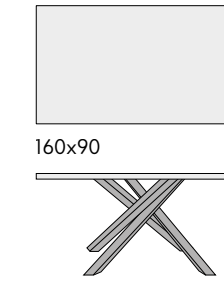

articolo **1915**
sedia struttura in metallo imbottita in velluto grigio. chair with metal structure upholstered in gray velvet.
cm. l. 53 p. 63 h. 84 h.s. 46
non impilabile. not stackable.
colli 2 - imballo 4 pz. - m³ 0,47

articolo **1757**
 tavolo allungabile con base in metallo bianco
 e piano finitura bianco statuario 2 allunghe laterali cm. 40.
*extendable table with metal base white
 and statuary white finish top 2 side extensions cm. 40.*
 cm. l. 160 p. 90 h. 76 colli 2 - m³ 0,42
 aperto. open. 240 x 90

particolare piano finitura bianco statuario.
detailed top in statuary white finishing.

articolo **1914**
 sedia struttura in metallo imbottita
 in velluto grigio. *chair with metal structure
 upholstered in gray velvet.*
 cm. l. 43 p. 48 h. 84 h.s. 46
 non impilabile. *not stackable.*
 colli 1 - imballo 4 pz. - m³ 0,32

articolo **1754**
 tavolo fisso base in legno piano in vetro.
fixed table wooden base glass top.
 cm. l. 160 p. 90 h. 75
 colli 2 - m³ 0,15

articolo **1753**
 sedia struttura in legno seduta imbottita
 in tessuto. *chair with wooden structure
 upholstered seat in fabric*
 cm. l. 51 p. 55,5 h. 89 h.s. 45
 non impilabile. *not stackable.*
 colli 1 - imballo 2 pz. - m³ 0,09