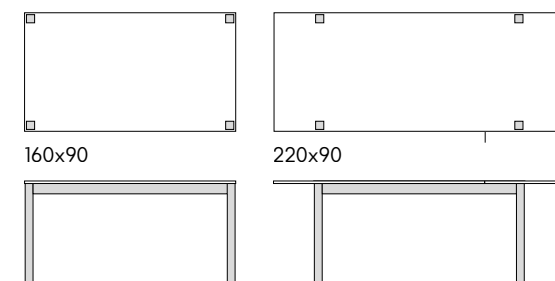

articolo **1818**
tavolo a libro base in metallo piano finitura
bianco statuario. *extendable table metal
base top in statuary white.* cm. l. 90 p. 90
aperto. *open.* 180 x 90 h. 77
colli 2 - m³ 0,16

articolo **1841**
sedia in polipropilene colore grigio.
polypropylene chair in gray color.
cm. l. 46 p. 54 h. 80 h.s. 47
impilabile. *stackable.*
colli 1 - imballo 4 pz. - m³ 0,25

articolo **1894**
sedia in polipropilene colore bianco.
polypropylene chair in white color.
cm. l. 46 p. 54 h. 80 h.s. 47
impilabile. *stackable.*
colli 1 - imballo 4 pz. - m³ 0,25

tavolo allungabile base in metallo piano
finitura acciaio ossidato. *extendable table
metal base top in oxidized steel finishing.*

articolo **1799** cm. 110 x 70 1 allunga
laterale cm. 50. *1 side extension cm. 50.*
aperto. *open.* 160 x 70 h. 77
colli 2 - m³ 0,15

articolo **1800** cm. 120 x 80 1 allunga
laterale cm. 50. *1 side extension cm. 50.*
aperto. *open.* 170 x 80 h. 77
colli 2 - m³ 0,18

articolo **1801** cm. 140 x 80 1 allunga
laterale cm. 60. *1 side extension cm. 60.*
aperto. *open.* 200 x 80 h. 77
colli 2 - m³ 0,21

articolo **1802** cm. 160 x 90 1 allunga
laterale cm. 60. *1 side extension cm. 60.*
aperto. *open.* 220 x 90 h. 77
colli 2 - m³ 0,27