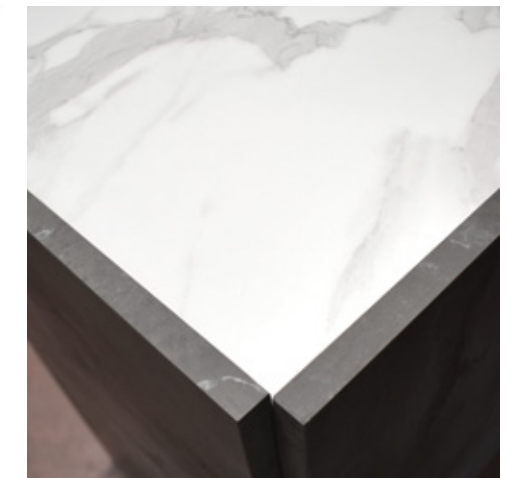

articolo **1761**
specchiera rotonda cornice
in metallo specchio fumè. *round mirror*
with fumè mirror metal frame.
cm. ø. 90 colli 1 - m³ 0,13