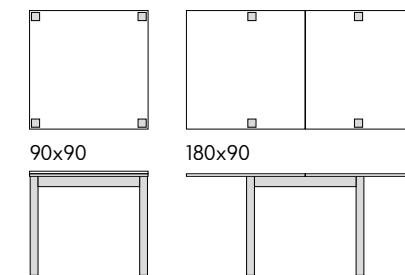

articolo **1817**
tavolo a libro base in metallo piano
finitura bianco frassinato.
extendable table metal base top ash wood white finishing. cm. l. 90 p. 90
aperto. *open.* 180 x 90 h. 77
colli 2 - m³ 0,16