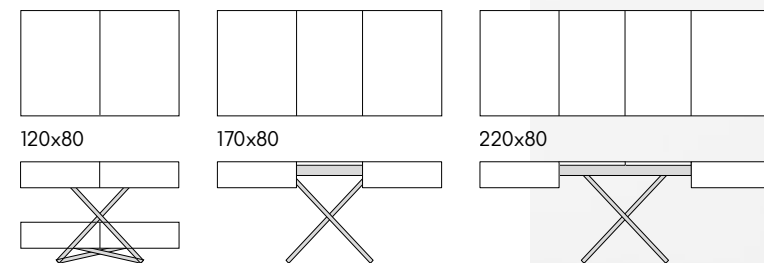

articolo **1823**
tavolino da salotto trasformabile
finitura grigio cemento base in metallo
con meccanismo e 2 allunghe da cm. 50
*transformable coffee table cement gray
finishing metal base with mechanism
and 2 extensions of cm. 50*
cm. l. 120 p. 80 h. 30/77 colli 1 - m³ 0,37

articolo **1822**
tavolino quadrato struttura in metallo
piano grigio cemento. *square coffee table
metal structure cement gray top.*
cm. l. 55 p. 55 h. 45 colli 1 - m³ 0,02

articolo **1820**
base TV 2 ante ammortizzate e 2 vani con
piedi in metallo struttura grigio cemento piano
finitura bianco statuario. *2 amortized doors
2 comp. TV base with metal legs cement gray
structure, top in statuary white finishing.*
cm. l. 160 p. 45 h. 51 colli 3 - m³ 0,32

295x90

45x90

95x90

articolo **1819**
consolle allungabile con porta allunghe
finitura grigio cemento e 5 allunghe
da cm. 50. *extendable console
with extensions holder cement gray
finishing and 5 extensions of cm. 50.*
cm. l. 90 p. 45 h. 76 colli 3 - m³ 0,18