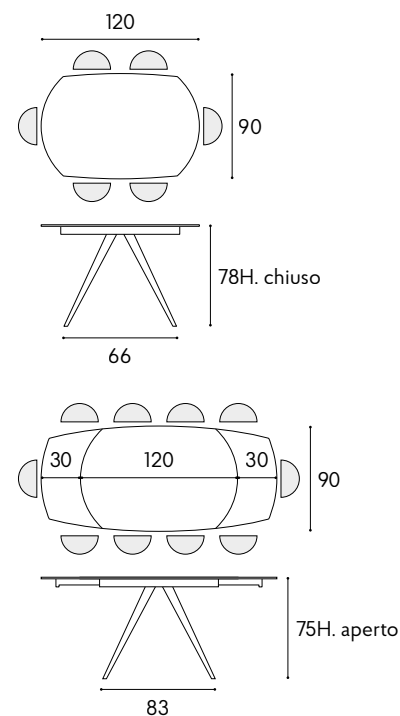

articolo 1919
 tavolo allungabile. top in ceramica spessore 10 mm. gambe in metallo colore bianco. allunghe interne in ceramica da cm. 30.
extendable table. 10 mm thick ceramic top. legs in white metal. internal extensions in ceramic cm. 30.
 cm. l. 120 p. 90 h. 78 colli 2 - m³ 0,43
 aperto. open. 180 x 90 x h.75 cm.

articolo **1761**
specchiera rotonda cornice
in metallo specchio fumè. *round mirror
with fumè mirror metal frame.*
cm. ø. 90 colli 1 - m³ 0,13

articolo **1828**
madia 4 ante ammortizzate finitura
acciaio ossidato. *4 amortized doors
sideboard oxidized steel finishing.*
cm. l. 180 p. 50 h. 79 colli 2 - m³ 0,21

articolo **1920**
tavolo allungabile. top in ceramica grigio
graffite spessore 10 mm. gambe in metallo
colore antracite. allunghe interne in ceramica
grigio graffite cm. 30. *extendable table.
10 mm thick graphite gray ceramic top.
legs in anthracite-colored metal. internal
extensions in graphite gray ceramic cm. 30.*
cm. l. 120 p. 90 h. 78 colli 2 - m³ 0,43
aperto. *open.* 180 x 90 x h.75 cm.

articolo **1920**
 tavolo allungabile. top in ceramica grigio
 graffite spessore 10 mm. gambe in metallo
 colore antracite. allunghe interne in ceramica
 grigio graffite cm. 30. *extendable table.*
10 mm thick graphite gray ceramic top.
legs in anthracite-colored metal. internal
extensions in graphite gray ceramic cm. 30.
 cm. l. 120 p. 90 h. 78 colli 2 - m³ 0,43
 aperto. *open.* 180 x 90 x h.75 cm.