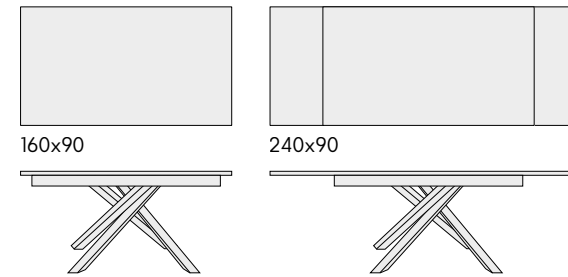

articolo **1759**
 tavolo allungabile con base in metallo bianco
 e piano finitura luxury pandora 2 allunghe laterali cm. 40.
*extendable table with metal base white
 and pandora luxury finish top 2 side extensions cm. 40.*
 cm. l. 160 p. 90 h. 76 colli 2 - m³ 0,34
 aperto. open. 240 x 90

particolare piano finitura luxury pandora.
detailed top in pandora luxury finishing.

articolo **1914**
 sedia struttura in metallo imbottita
 in velluto grigio. *chair with metal structure
 upholstered in gray velvet.*
 cm. l. 43 p. 48 h. 84 h.s. 46
 non impilabile. *not stackable.*
 colli 1 - imballo 2 - pz. m³ 0,32

particolare piano finitura bianco statuario.
detailed top in statuary white finishing.

articolo **1758**
tavolo allungabile con base in metallo
bianco e piano finitura bianco statuario
2 allunghe laterali cm. 40.
extendable table with metal base
white and statuary white finish top
2 side extensions cm. 40.
cm. l. 160 p. 90 h. 76 colli 2 - m³ 0,34
aperto. open. 240 x 90

articolo **1915**
sedia struttura in metallo imbottita
in velluto grigio. chair with metal structure
upholstered in gray velvet.
cm. l. 53 p. 63 h. 84 h.s. 46
non impilabile. not stackable.
colli 2 - imballo 4 pz. - m³ 0,47