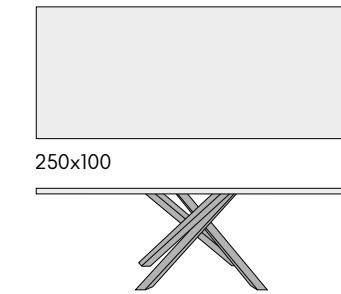

250x100
articolo 1918
cm. 250 x 100 h. 76 fisso. *fixed.*
colli 2 - m³ 0,19

tavolo base in metallo piano finitura
rovere spessore 4 cm. *metal table base*
with oak finish top thickness 4 cm.