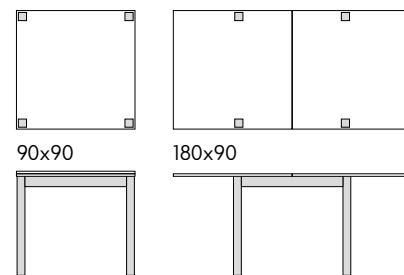

articolo **1807**
tavolo a libro base in metallo piano
finitura rovere rustico.
extendable table metal base top in rustic oak wood finishing. cm. l. 90 p. 90
aperto. *open.* 180 x 90 h. 77
colli 2 - m³ 0,16