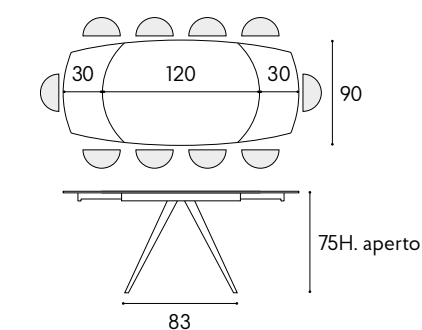

battito

battito

contemporary design

articolo 1919
tavolo allungabile. top in ceramica spessore 10 mm. gambe in metallo colore bianco. allunghe interne in ceramica da cm. 30.
extendable table. 10 mm thick ceramic top. legs in white metal. internal extensions in ceramic cm. 30.
cm. l. 120 p. 90 h. 78 colli 2 - m³ 0,43
aperto. *open. 180 x 90 x h.75 cm.*

articolo 1919
 tavolo allungabile. top in ceramica spessore 10 mm. gambe in metallo colore bianco. allunghe interne in ceramica da cm. 30.
extendable table. 10 mm thick ceramic top. legs in white metal. internal extensions in ceramic cm. 30.
 cm. l. 120 p. 90 h. 78 colli 2 - m³ 0,43
 aperto. open. 180 x 90 x h.75 cm.

articolo 07
 sedia struttura in metallo imbottita in ecopelle antracite. *chair with metal frame upholstered in anthracite eco-leather.*
 cm. l. 40 p. 47 h. 82 h.s. 52
 non impilabile. *not stackable.*
 colli 1 - imballo 2 pz. - m³ 0,20

articolo **1920**
tavolo allungabile. top in ceramica grigio
graffite spessore 10 mm. gambe in metallo
colore antracite. allunghe interne in ceramica
grigio graffite cm. 30. *extendable table.
10 mm thick graphite gray ceramic top.
legs in anthracite-colored metal. internal
extensions in graphite gray ceramic cm. 30.*
cm. l. 120 p. 90 h. 78 colli 2 - m³ 0,43
aperto. *open.* 180 x 90 x h.75 cm.