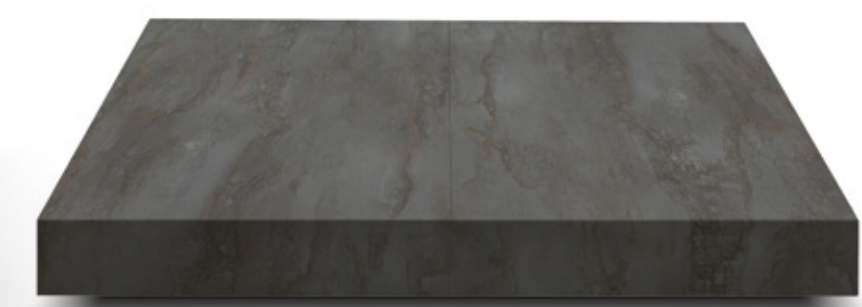

cm. l. 120 p. 80 h. 30