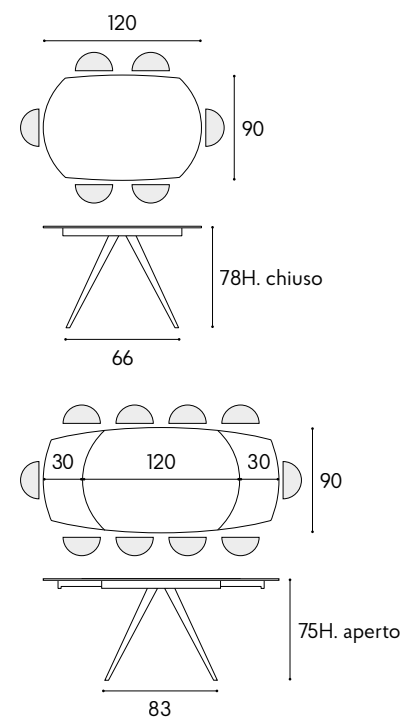

battito

battito

contemporary design

articolo 1919
tavolo allungabile. top in ceramica spessore 10 mm. gambe in metallo colore bianco. allunghe interne in ceramica da cm. 30.
extendable table. 10 mm thick ceramic top. legs in white metal. internal extensions in ceramic cm. 30.
cm. l. 120 p. 90 h. 78 colli 2 - m³ 0,43
aperto. *open. 180 x 90 x h.75 cm.*

articolo 07
sedia struttura in metallo imbottita in ecopelle antracite. *chair with metal frame upholstered in anthracite eco-leather.*
cm. l. 40 p. 47 h. 82 h.s. 52
non impilabile. *not stackable.*
colli 1 - imballo 2 pz. - m³ 0,20

articolo 1761
specchiera rotonda cornice in metallo specchio fumè. *round mirror with fumè mirror metal frame.*
cm. ø. 90 colli 1 - m³ 0,13

particolare piano finitura bianco statuario. *detailed top in statuary white finishing.*

articolo 1919
 tavolo allungabile. top in ceramica spessore 10 mm. gambe in metallo colore bianco. allunghe interne in ceramica da cm. 30.
extendable table. 10 mm thick ceramic top. legs in white metal. internal extensions in ceramic cm. 30.
 cm. l. 120 p. 90 h. 78 colli 2 - m³ 0,43
 aperto. open. 180 x 90 x h.75 cm.