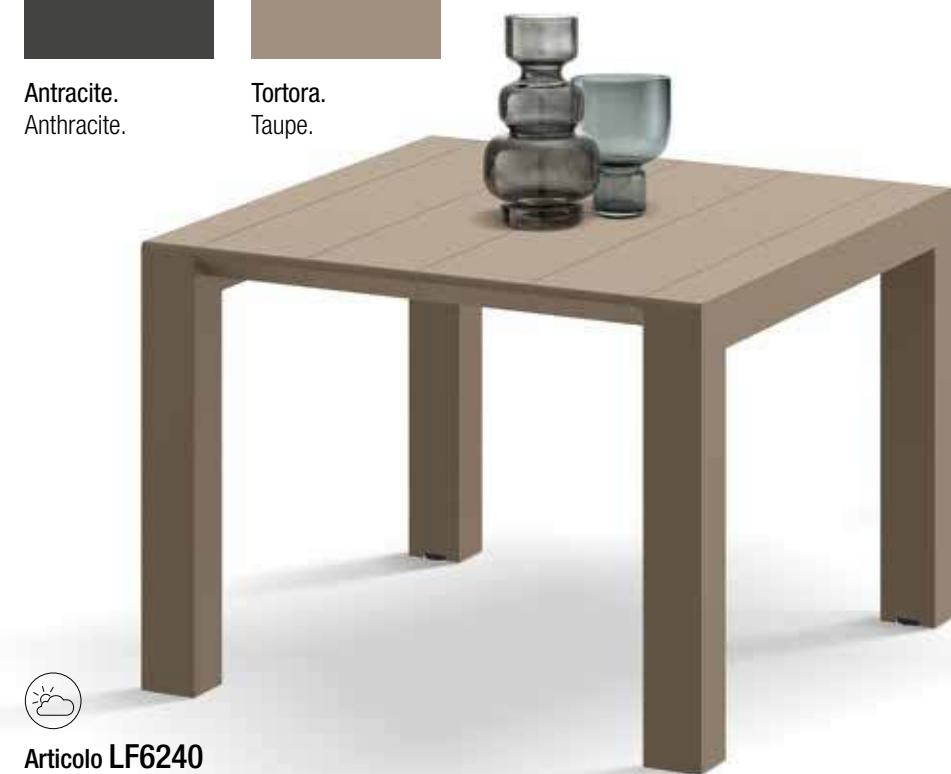

COLORI. COLOURS.

Antracite.
Anthracite.

Tortora.
Taupe.

Articolo LF6240
Tavolo quadrato in polipropilene
colore tortora con 1 allunga da cm. 40.
Square table in polypropylene
taupe color with 1 extension of cm. 40.
cm. L. 100 P. 100 H. 75 aperto. open. 140 x 100