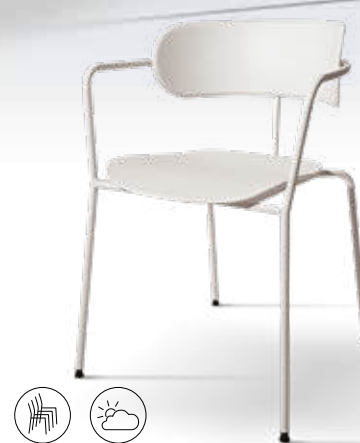

Articolo LF968
Poltrona in metallo bianco seduta
e schienale polipropilene bianco.
White metal armchair with white
polypropylene seat and back.
cm. L. 55 P. 54 H. 76 H.S. 45