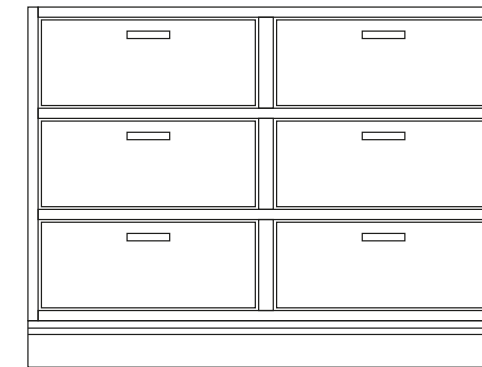

Art. 3353/A
Pensile porta TV
TV wall unit
L189 H104 P35

Art. 3352/A
Pensile 3 vani a giorno
*Wall unit with 3 open
shelves*
L48 H104 P35

Art. 3354/A
Base 2 porte scorrevoli
*Base cabinet with 2
wooden sliding doors*
L95 H77 P46