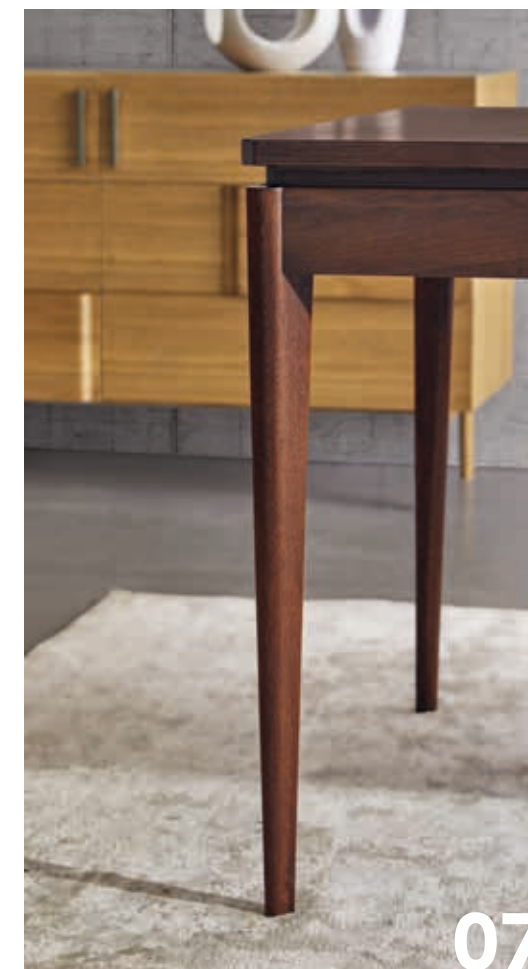

INDICE

ROVERE
OAK

pag **04**

PIOPPO
POPLAR

pag **16**

ABETE
FIR

pag **24**

LAMPADE
LAMPS

pag **48**

COLORI
COLORS

pag **49**

MANIGLIE E SEDIE
HANDLES AND CHAIRS

pag **50**