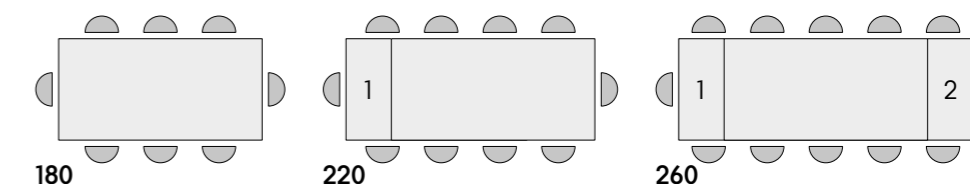

2075 colli 2 - m³ cartone 0,77 **2064** colli 2 - m³ cartone 0,81

articolo **2075**
tavolo allungabile con base in metallo colore bronzo, piano opaco arrotondato in ceramica finitura bianco arabesco con 2 allunghe cm. 40.
misura chiuso cm. l. 160 p. 90 h. 76
misura aperto cm. l. 240 p. 90 h. 76

articolo **2064**
tavolo allungabile con base in metallo colore bronzo, piano opaco arrotondato in ceramica finitura bianco arabesco con 2 allunghe cm. 40.
misura chiuso cm. l. 180 p. 90 h. 76
misura aperto cm. l. 260 p. 90 h. 76

articolo **2020**
sedia con braccioli struttura in metallo imbottita in tessuto nero.
cm. l. 49 p. 48 h. 88 h.s. 50
non impilabile. imballo 2 pz.
colli 2 - m³ cartone 0,25

articolo **2061**
 tavolo allungabile con base in metallo colore
 bronzo, piano opaco rettangolare in ceramica
 finitura matt golden nero con 2 allunghe cm. 40.
 misura chiuso cm. l. 180 p. 90 h. 76
 misura aperto cm. l. 260 p. 90 h. 76

articolo **2021**
 sedia struttura in metallo
 imbottita in tessuto grigio.
 cm. l. 49 p. 48 h. 87 h.s. 50
 non impilabile. imballo 2 pz.
 colli 2 - m³ cartone 0,29

2061 colli 2 - m³ cartone 0,81

2062 colli 2 - m³ cartone 0,81