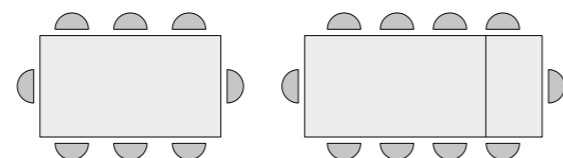

160 210
colli 2 - m³ cartone 0,25

articolo **2025**
sedia in polipropilene colore verde pastello.

articolo **2026**
sedia in polipropilene colore giallo mostarda.

cm. l. 48 p. 48 h. 85 h.s. 46
impilabile. imballo 4 pz. colli 1 - m³ cartone 0,22