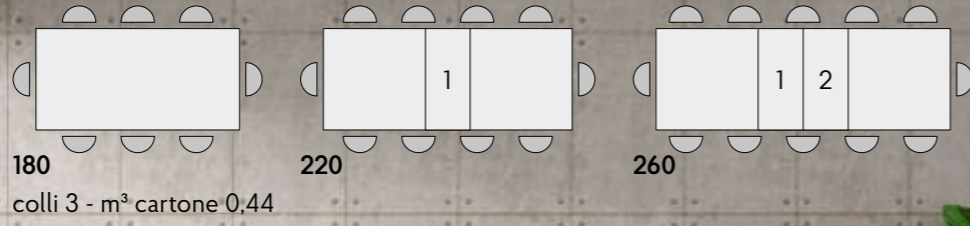

articolo **1997**
misura chiuso: cm. l. 160 p. 90 h. 76
misura aperto: cm. l. 240 p. 90 h. 76

articolo **2235**
misura chiuso: cm. l. 160 p. 90 h. 76
misura aperto: cm. l. 240 p. 90 h. 76

articolo **2236**
misura chiuso: cm. l. 160 p. 90 h. 76
misura aperto: cm. l. 240 p. 90 h. 76

articolo **2065**
misura chiuso: cm. l. 160 p. 90 h. 76
misura aperto: cm. l. 240 p. 90 h. 76

articolo **2237**
misura chiuso: cm. l. 160 p. 90 h. 76
misura aperto: cm. l. 240 p. 90 h. 76

articolo **2238**
misura chiuso: cm. l. 160 p. 90 h. 76
misura aperto: cm. l. 240 p. 90 h. 76