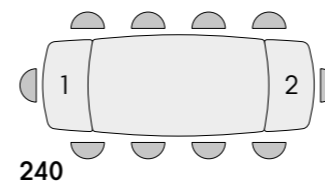

articolo **2035**
 sedia struttura in metallo
 imbottita in velluto panna.
 cm. l. 44 p. 49,5 h. 94 h.s. 47
 non impilabile. imballo 4 pz.
 colli 1 - m³ cartone 0,33

2074 colli 2 - m³ cartone 0,77 **2063** colli 2 - m³ cartone 0,81