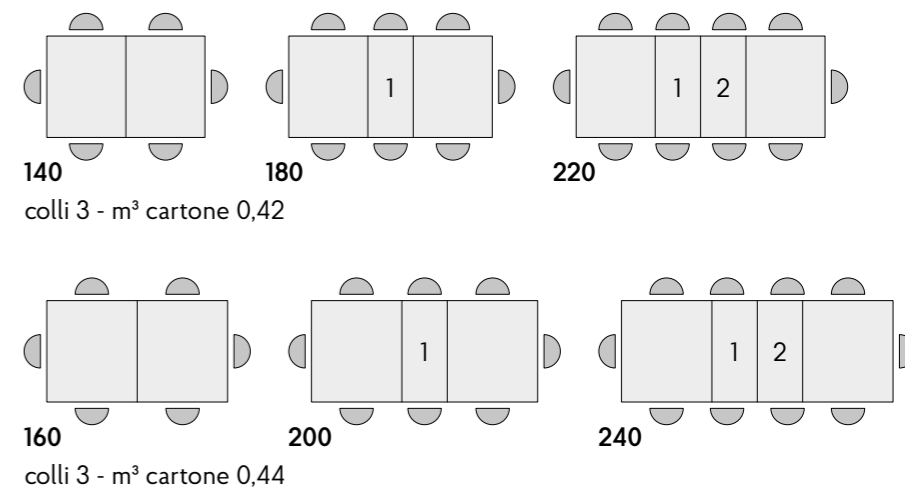

articolo **1964**
sedia in polipropilene
colore nero.
cm. l. 45 p. 45 h. 80 h.s. 45
impilabile. imballo 4 pz.
colli 1 - m³ cartone 0,28