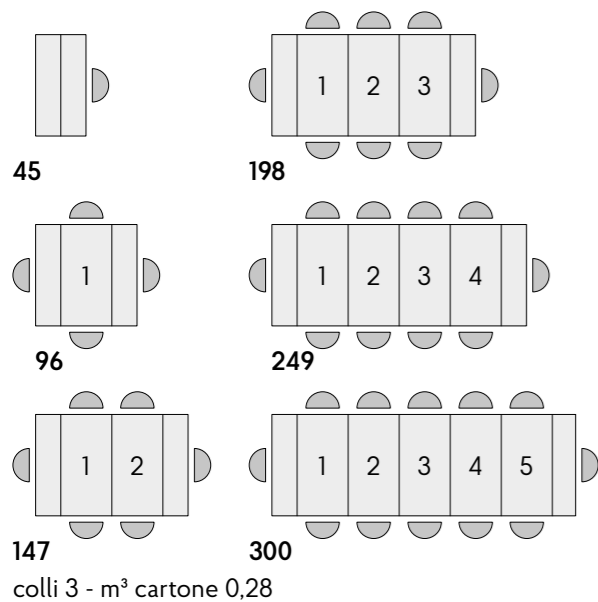

articolo **1761**
specchiera rotonda cornice
in metallo specchio fumè.
cm. ø. 90 colli 1 - m³ 0,13

articolo **1946**
sedia struttura in metallo
imbottita in velluto beige.
cm. l. 43,5 p. 47,5 h. 88 h.s. 49,5
non impilabile. imballo 4 pz.
colli 1 - m³ cartone 0,19

articolo **1979**
tavolo consolle allungabile con porta
allunghe in nobilitato finitura bianco
frassinato con 5 allunghe da cm. 51.
misura chiuso cm. l. 90 p. 45 h. 76
misura aperto cm. l. 90 p. 300 h. 76

articolo **1931**
tavolo consolle allungabile con porta
allunghe in nobilitato finitura rovere
rustico con 5 allunghe da cm. 51.
misura chiuso cm. l. 90 p. 45 h. 76
misura aperto cm. l. 90 p. 300 h. 76

articolo **1939**
tavolo consolle allungabile con porta
allunghe in nobilitato finitura olmo perla
con 5 allunghe da cm. 51.
misura chiuso cm. l. 90 p. 45 h. 76
misura aperto cm. l. 90 p. 300 h. 76

articolo **1935**
tavolo consolle allungabile con porta
allunghe in nobilitato finitura grigio
cemento con 5 allunghe da cm. 51.
misura chiuso cm. l. 90 p. 45 h. 76
misura aperto cm. l. 90 p. 300 h. 76