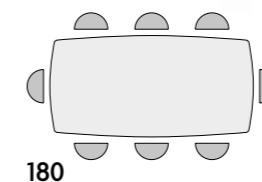

tavoli
consolle
tavolini bar
sedie
poltrone

tables design
contemporary

Tavoli

tavoli
consolle
tavolini bar
sedie
poltrone

tables design
contemporary

Tavoli

articolo **2074**
 tavolo allungabile con base in metallo colore
 bronzo, piano opaco arrotondato in ceramica
 finitura matt golden nero con 2 allunghe cm. 40.
 misura chiuso cm. l. 160 p. 90 h. 76
 misura aperto cm. l. 240 p. 90 h. 76

articolo **2063**
 tavolo allungabile con base in metallo colore
 bronzo, piano opaco arrotondato in ceramica
 finitura matt golden nero con 2 allunghe cm. 40.
 misura chiuso cm. l. 180 p. 90 h. 76
 misura aperto cm. l. 260 p. 90 h. 76

articolo **2035**
 sedia struttura in metallo
 imbottita in velluto panna.
 cm. l. 44 p. 49,5 h. 94 h.s. 47
 non impilabile. imballo 4 pz.
 colli 1 - m³ cartone 0,33

2074 colli 2 - m³ cartone 0,77 **2063** colli 2 - m³ cartone 0,81