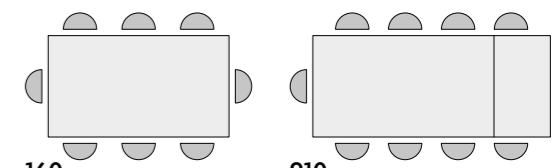

colli 2 - m³ cartone 0,34

colli 2 - m³ cartone 0,50