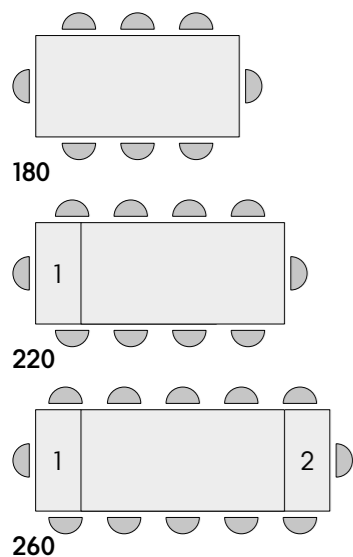

articolo **2035**
 sedia struttura in metallo
 imbottita in velluto panna.
 cm. l. 44 p. 49,5 h. 94 h.s. 47
 non impilabile. imballo 4 pz.
 colli 1 - m³ cartone 0,33

2074 colli 2 - m³ cartone 0,77 **2063** colli 2 - m³ cartone 0,81

articolo **2064**
tavolo allungabile con base in metallo colore bronzo, piano opaco arrotondato in ceramica finitura bianco arabesco con 2 allunghe cm. 40.
misura chiuso cm. l. 180 p. 90 h. 76
misura aperto cm. l. 260 p. 90 h. 76

articolo **2020**
sedia con braccioli struttura in metallo imbottita in tessuto nero.
cm. l. 49 p. 48 h. 88 h.s. 50
non impilabile. imballo 2 pz.
colli 2 - m³ cartone 0,25

articolo **2061**
 tavolo allungabile con base in metallo colore
 bronzo, piano opaco rettangolare in ceramica
 finitura matt golden nero con 2 allunghe cm. 40.
 misura chiuso cm. l. 180 p. 90 h. 76
 misura aperto cm. l. 260 p. 90 h. 76

articolo **2021**
 sedia struttura in metallo
 imbottita in tessuto grigio.
 cm. l. 49 p. 48 h. 87 h.s. 50
 non impilabile. imballo 2 pz.
 colli 2 - m³ cartone 0,29

2061 colli 2 - m³ cartone 0,81

2062 colli 2 - m³ cartone 0,81