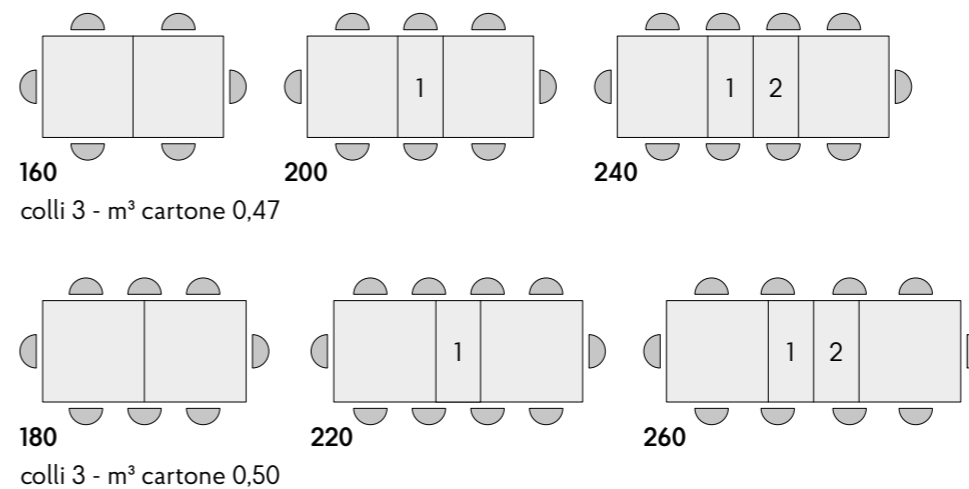

articolo **2054**
sedia struttura in metallo
imbottita in velluto nero.
cm. l. 43,5 p. 47,5 h. 88 h.s. 49,5
non impilabile. imballo 4 pz.
colli 1 - m³ cartone 0,19

articolo **2242**
Tavolo allungabile con base in MDF rivestita colore nero
piano finitura rovere rustico con 2 allunghe cm. 40.
misura chiuso cm. l. 160 p. 90 h. 77
misura aperto cm. l. 240 p. 90 h. 77

articolo **2243**
Tavolo allungabile con base in MDF rivestita colore nero
piano finitura rovere rustico con 2 allunghe cm. 40.
misura chiuso cm. l. 180 p. 90 h. 77
misura aperto cm. l. 260 p. 90 h. 77

articolo **2244**
Tavolo allungabile con base in MDF rivestita colore nero
piano finitura grigio cemento con 2 allunghe cm. 40.
misura chiuso cm. l. 160 p. 90 h. 77
misura aperto cm. l. 240 p. 90 h. 77

articolo **2245**
Tavolo allungabile con base in MDF rivestita colore nero
piano finitura grigio cemento con 2 allunghe cm. 40.
misura chiuso cm. l. 180 p. 90 h. 77
misura aperto cm. l. 260 p. 90 h. 77