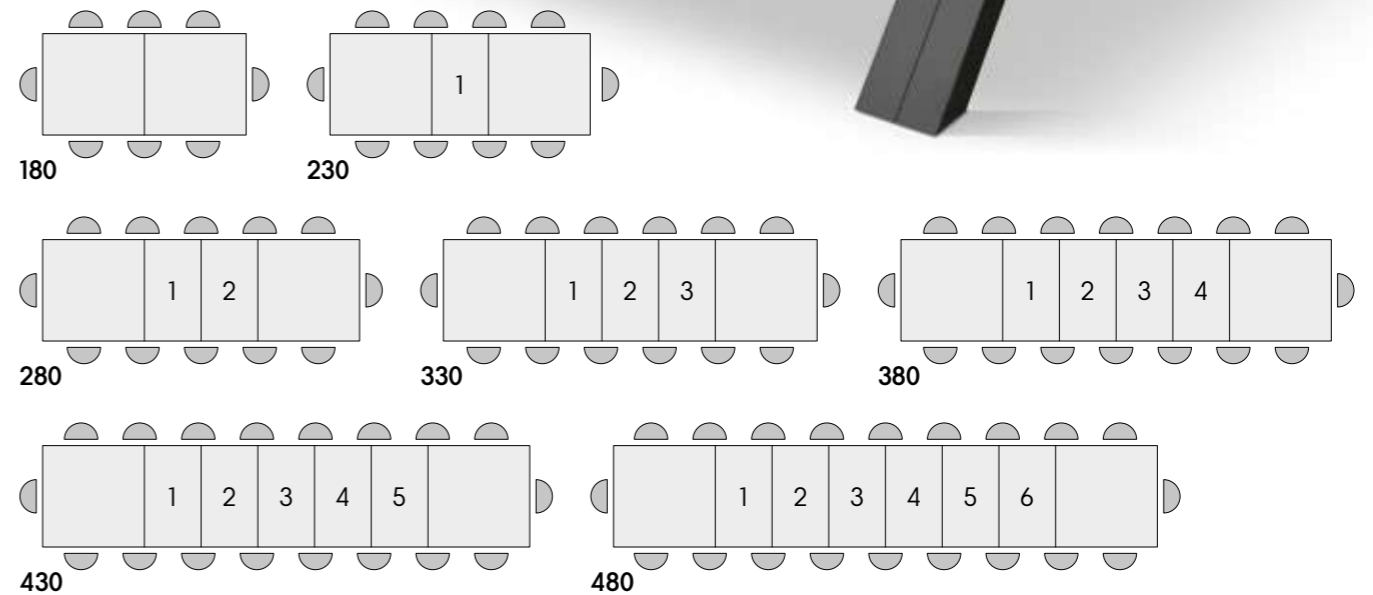

colli 4 - m³ cartone 0,53