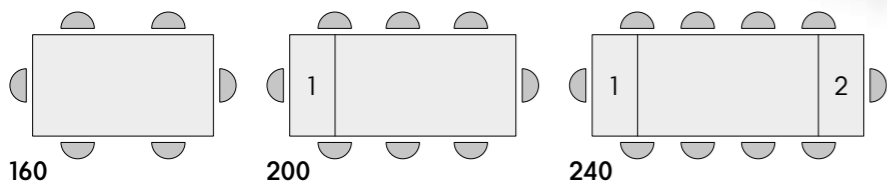

160 200 240
colli 2 - m³ cartone 0,34

articolo **1758**

tavolo allungabile con base in metallo colore bianco e piano lucido in ceramica finitura bianco statuario con 2 allunghe laterali cm. 40.
misura chiuso cm. l. 160 p. 90 h. 76
misura aperto cm. l. 240 p. 90 h. 76