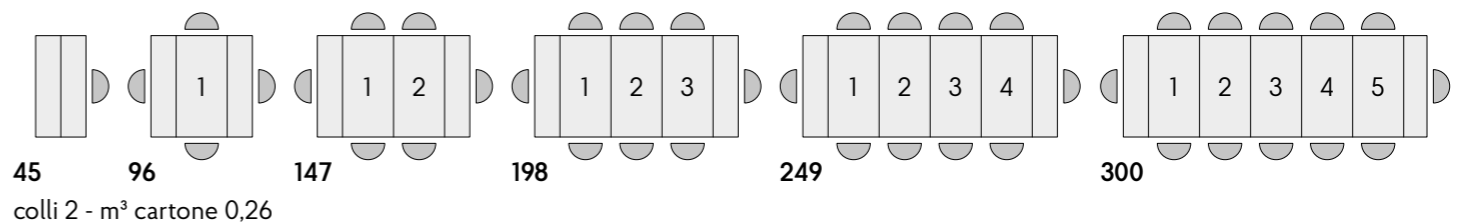

articolo **2026** sedia in polipropilene
colore giallo mostarda.

articolo **2027** sedia in polipropilene
colore verde.

articolo **2028** sedia in polipropilene
colore blu pastello.

cm. l. 48 p. 48 h. 85 h.s. 46
impilabile. imballo 4 pz.
colli 1 - m³ cartone 0,22