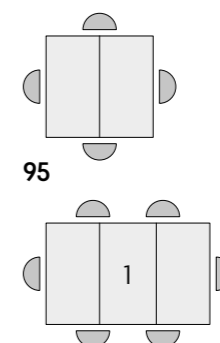

95

145

colli 2 - m³ cartone 0,30