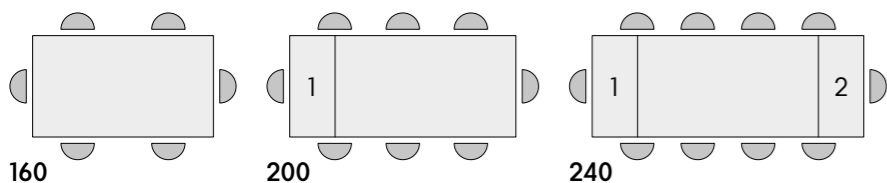

160 200 240
colli 2 - m³ cartone 0,34

articolo **1928**

tavolo allungabile con base in metallo colore antracite e piano lucido in ceramica finitura bianco statuario con 2 allunghe laterali cm. 40.
misura chiuso cm. l. 160 p. 90 h. 76
misura aperto cm. l. 240 p. 90 h. 76