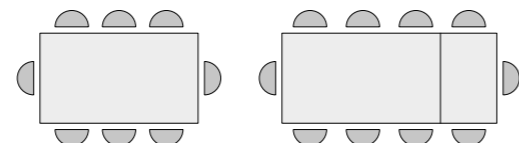

140 190
colli 2 - m³ cartone 0,20