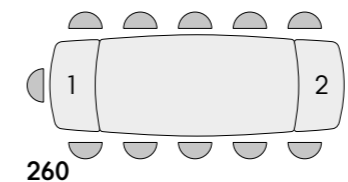

tavoli
consolle
tavolini bar
sedie
poltrone

tables design
contemporary

Tavoli

tavoli
consolle
tavolini bar
sedie
poltrone

tables design
contemporary

Tavoli

articolo **2074**
 tavolo allungabile con base in metallo colore
 bronzo, piano opaco arrotondato in ceramica
 finitura matt golden nero con 2 allunghe cm. 40.
 misura chiuso cm. l. 160 p. 90 h. 76
 misura aperto cm. l. 240 p. 90 h. 76

articolo **2035**
 sedia struttura in metallo
 imbottita in velluto panna.
 cm. l. 44 p. 49,5 h. 94 h.s. 47
 non impilabile. imballo 4 pz.
 colli 1 - m³ cartone 0,33

2074 colli 2 - m³ cartone 0,77 **2063** colli 2 - m³ cartone 0,81