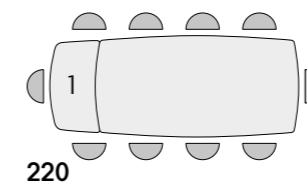

tavoli
consolle
tavolini bar
sedie
poltrone

tables design
contemporary

Tavoli

tavoli
consolle
tavolini bar
sedie
poltrone

tables design
contemporary

Tavoli

articolo **2074**
 tavolo allungabile con base in metallo colore
 bronzo, piano opaco arrotondato in ceramica
 finitura matt golden nero con 2 allunghe cm. 40.
 misura chiuso cm. l. 160 p. 90 h. 76
 misura aperto cm. l. 240 p. 90 h. 76

articolo **2035**
 sedia struttura in metallo
 imbottita in velluto panna.
 cm. l. 44 p. 49,5 h. 94 h.s. 47
 non impilabile. imballo 4 pz.
 colli 1 - m³ cartone 0,33

2074 colli 2 - m³ cartone 0,77 **2063** colli 2 - m³ cartone 0,81