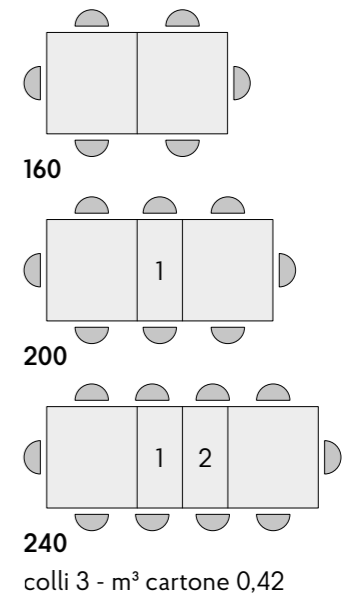

articolo **2238**
 misura chiuso: cm. l. 160 p. 90 h. 76
 misura aperto: cm. l. 240 p. 90 h. 76

articolo **2233**
 misura chiuso: cm. l. 180 p. 90 h. 76
 misura aperto: cm. l. 260 p. 90 h. 76

tavolo allungabile con base in MDF rivestita
 colore nero, piano in nobilitato finitura
 bianco frassinato con 2 allunghe cm. 40.

articolo **1981**
 misura chiuso: cm. l. 160 p. 90 h. 76
 misura aperto: cm. l. 240 p. 90 h. 76

articolo **1982**
 misura chiuso: cm. l. 180 p. 90 h. 76
 misura aperto: cm. l. 260 p. 90 h. 76

tavolo allungabile con base in MDF rivestita
 colore bianco, piano in nobilitato finitura
 bianco frassinato con 2 allunghe cm. 40.

articolo **2239**
 misura chiuso: cm. l. 160 p. 90 h. 76
 misura aperto: cm. l. 240 p. 90 h. 76

articolo **2234**
 misura chiuso: cm. l. 180 p. 90 h. 76
 misura aperto: cm. l. 260 p. 90 h. 76

articolo **2140**
 tavolo a libro con base in legno
 colore bianco, piano in nobilitato
 finitura rovere rustico.
 misura chiuso: cm. l. 90 p. 90 h. 76,5
 misura aperto: cm. l. 180 p. 90 h. 74,5