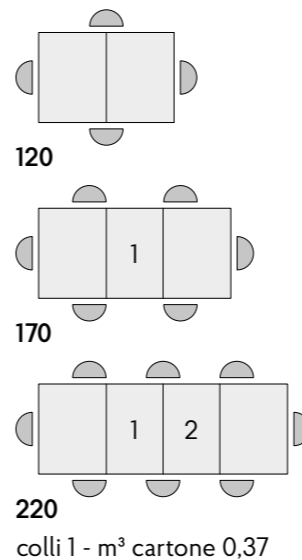

articolo **1895**
sedia in polipropilene colore nero.
cm. l. 43,5 p. 50 h. 81,5 h.s. 45
impilabile singola.

95

145

colli 2 - m³ cartone 0,30

articolo **2228**
tavolo allungabile con base in metallo
colore nero, piano in nobilitato finitura
grigio cemento 1 allunga cm. 50.
misura chiuso cm. l. 95 p. 90 h. 75,5
misura aperto cm. l. 145 p. 90 h. 75,5

articolo **1894**
sedia in polipropilene colore bianco.
cm. l. 43,5 p. 50 h. 81,5 h.s. 45
impilabile singola.

articolo **2229**
tavolo allungabile con base in metallo
colore nero, piano in nobilitato finitura
bianco frassinato 1 allunga cm. 50.
misura chiuso cm. l. 95 p. 90 h. 75,5
misura aperto cm. l. 145 p. 90 h. 75,5

articolo **1842**
sedia in polipropilene colore tortora.
cm. l. 43,5 p. 50 h. 81,5 h.s. 45
impilabile singola.

articolo **2004**
 tavolino da solotto trasformabile
 base in metallo nero con meccanismo,
 piano finitura rovere rustico.
 con 2 allunghe cm. 50
 misura chiuso cm. l. 120 p. 80 h. 30/77
 misura aperto cm. l. 220 p. 80 h. 77