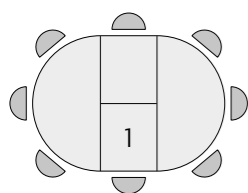

articolo **2036**
sedia struttura in metallo imbottita in velluto verde.
cm. l. 44 p. 49,5 h. 94 h.s. 47
non impilabile. imballo 4 pz.
colli 1 - m³ cartone 0,33

articolo **2038**
sedia struttura in metallo imbottita in velluto giallo ocre.
cm. l. 44 p. 49,5 h. 94 h.s. 47
non impilabile. imballo 4 pz.
colli 1 - m³ cartone 0,33

articolo **2073**
 sedia struttura in metallo
 imbottita in velluto beige.
 cm. l. 49 p. 44 h. 82 h.s. 49
 non impilabile. imballo 4 pz.
 colli 1 - m³ cartone 0,29

1988 colli 3 - m³ cartone 0,50

120

170

1940 colli 2 - m³ cartone 0,30

12

articolo **1940**
tavolo allungabile con base in metallo colore bianco,
piano rotondo opaco in ceramica finitura bianco
arabesco 1 allunga cm. 50 in MDF laccata bianca.
misura chiuso cm. ø. 120 h. 77
misura aperto cm. ø. 170 h. 75

articolo **1950**
sedia struttura in metallo
imbottita in velluto rosa.
cm. l. 43,5 p. 47,5 h. 88 h.s. 49,5
non impilabile. imballo 4 pz.
colli 1 - m³ cartone 0,19

articolo **1947**
sedia struttura in metallo
imbottita in velluto azzurro.
cm. l. 43,5 p. 47,5 h. 88 h.s. 49,5
non impilabile. imballo 4 pz.
colli 1 - m³ cartone 0,19