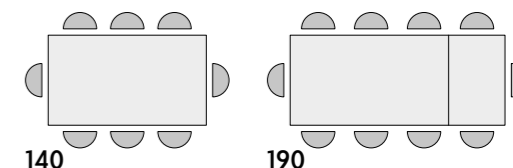

colli 2 - m³ cartone 0,30