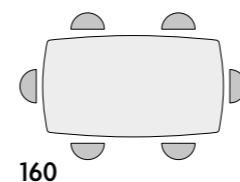

tavoli
consolle
tavolini bar
sedie
poltrone

tables design
contemporary

Tavoli

tavoli
consolle
tavolini bar
sedie
poltrone

tables design
contemporary

Tavoli

articolo **2074**
 tavolo allungabile con base in metallo colore
 bronzo, piano opaco arrotondato in ceramica
 finitura matt golden nero con 2 allunghe cm. 40.
 misura chiuso cm. l. 160 p. 90 h. 76
 misura aperto cm. l. 240 p. 90 h. 76

articolo **2063**
 tavolo allungabile con base in metallo colore
 bronzo, piano opaco arrotondato in ceramica
 finitura matt golden nero con 2 allunghe cm. 40.
 misura chiuso cm. l. 180 p. 90 h. 76
 misura aperto cm. l. 260 p. 90 h. 76

articolo **2035**
 sedia struttura in metallo
 imbottita in velluto panna.
 cm. l. 44 p. 49,5 h. 94 h.s. 47
 non impilabile. imballo 4 pz.
 colli 1 - m³ cartone 0,33

2074 colli 2 - m³ cartone 0,77 **2063** colli 2 - m³ cartone 0,81