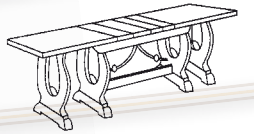

Art. **1056/F** Tavolo L.160 P.85 H.85 cm

Art. **94/F**  
Tavolo 180 x 85 cm + 4 all da 45 cm (aperto 360x85 cm)  
Tavolo 180 x 100 cm + 4 all da 45 cm (aperto 360x100 cm)

**FINITURA NOCE**

Art. **96/F**  
Tavolo 160 x 85 cm + 4 all da 45 cm (aperto 340x85 cm)  
Tavolo 180 x 85 cm + 4 all da 45 cm (aperto 360x85 cm)  
Tavolo 180 x 100 cm + 4 all da 45 cm (aperto 360x100 cm)