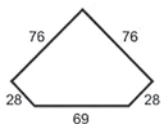

**FINITURA LACCATO  
AVORIO E ELITÉ**

**Art. 1200/F**  
Cristalliera L. 180 P. 50 H. 220 cm

**Art. 1201/F**  
Sedia L. 47 P. 56 H. 99 cm

**Art. 1202/F**  
Tavolo rettangolare allungabile con due  
allunghe 40 cm L. 200 P. 100 H. 81 cm