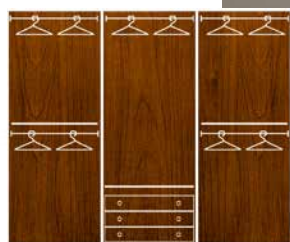

**Art. 301/TA**

Armadio 4 porte  
L.275 P.62 H.253 cm

**Art. 301/TL**

Letto  
L.167 P.215 cm  
HT.119 HP.63 cm

**Art. 301/TCD**

Comodino 4 cassetti  
L.55 P.38 H.64 cm

Particolare ribalta comò

Schema interno armadio